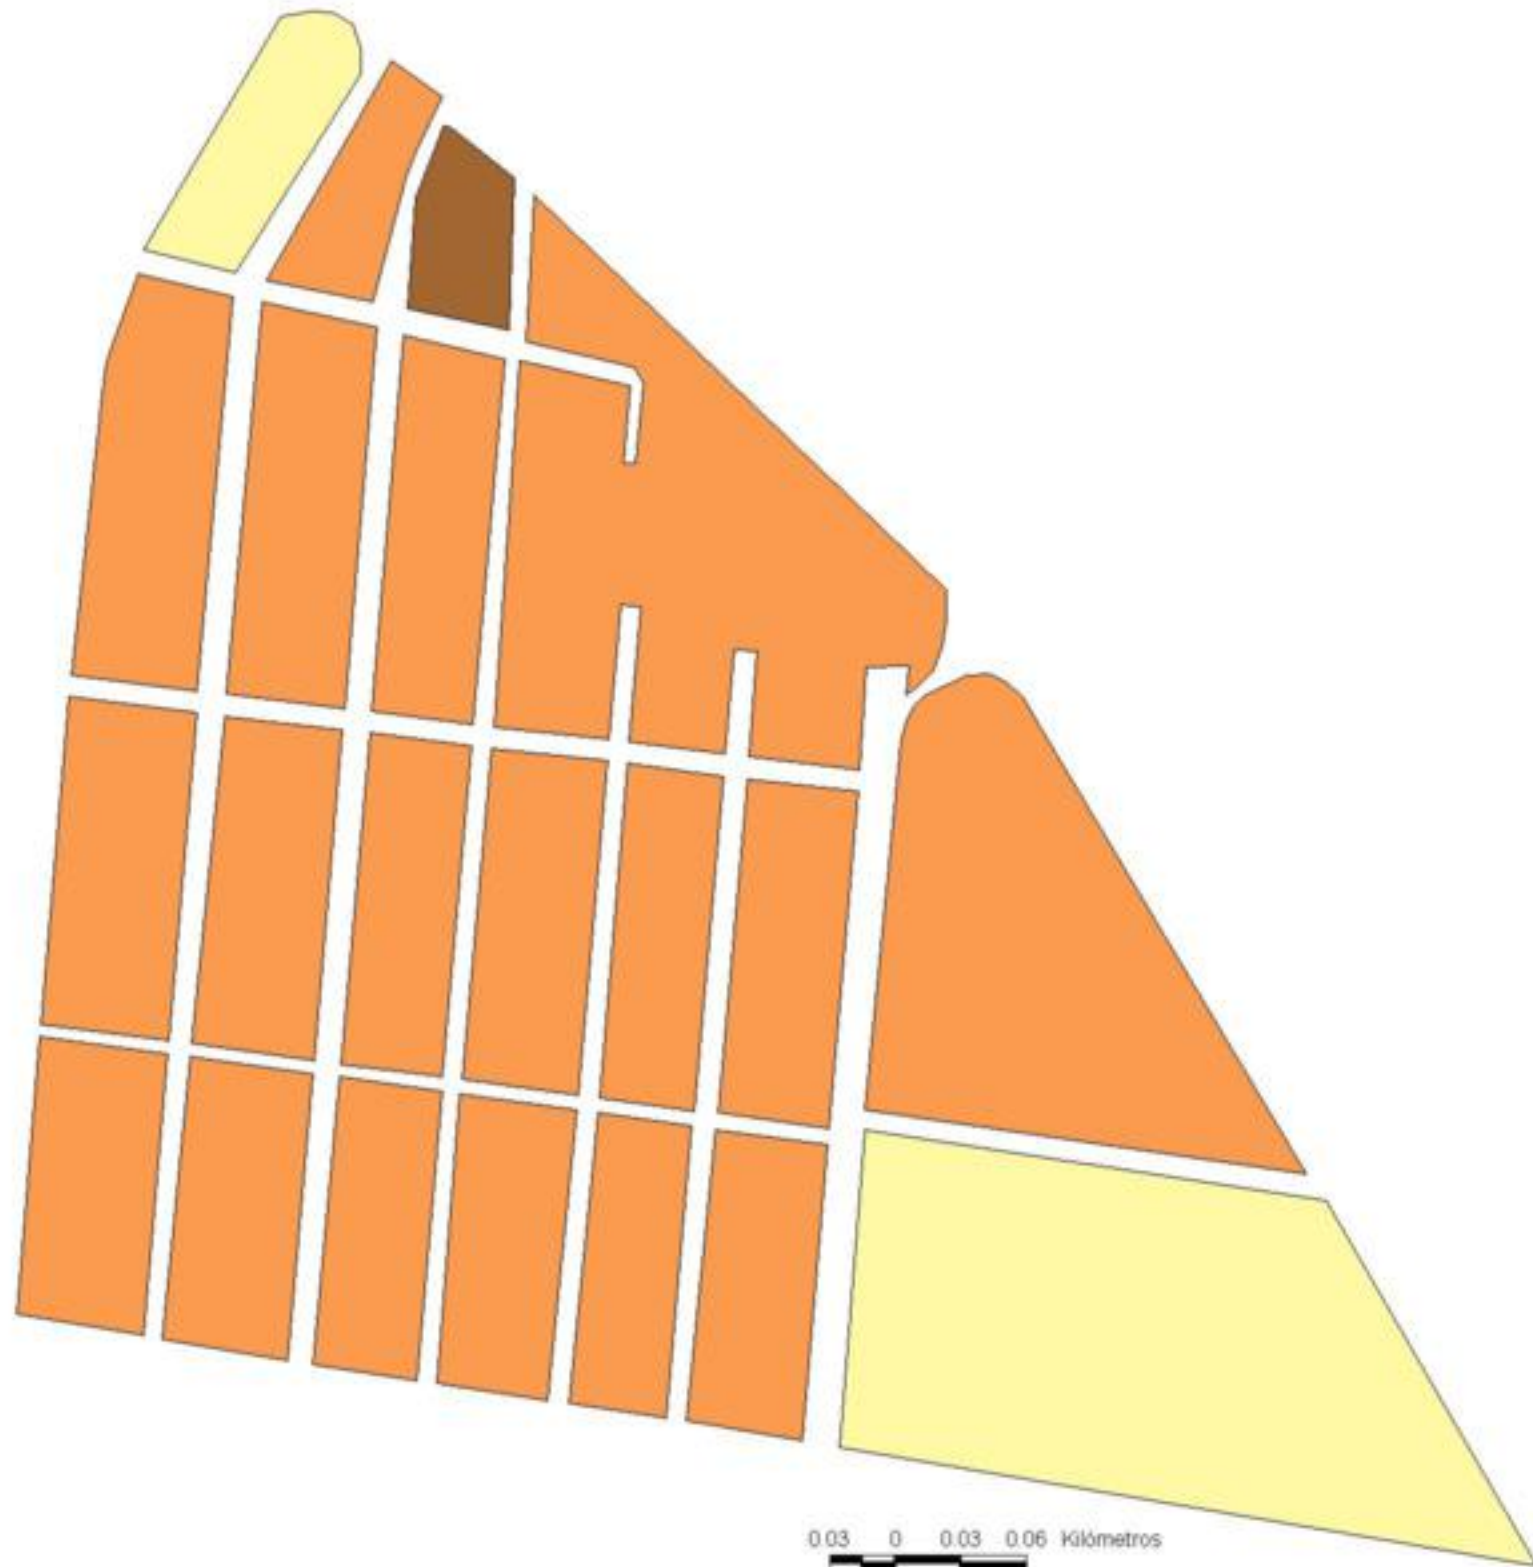

EVALUA DF
Consejo de Evaluación del
Desarrollo Social del
Distrito Federal

ÍNDICE DE DESARROLLO SOCIAL

Delegación: Azcapotzalco
Colonia: Obreo Popular
Grado de desarrollo: Medio

Grado de Desarrollo Social

-  Muy bajo
-  Bajo
-  Medio
-  Alto
-  Sin dato

0.03 0 0.03 0.06 Kilómetros

Fuente: Elaboración propia con datos de Seduvi e INEGI